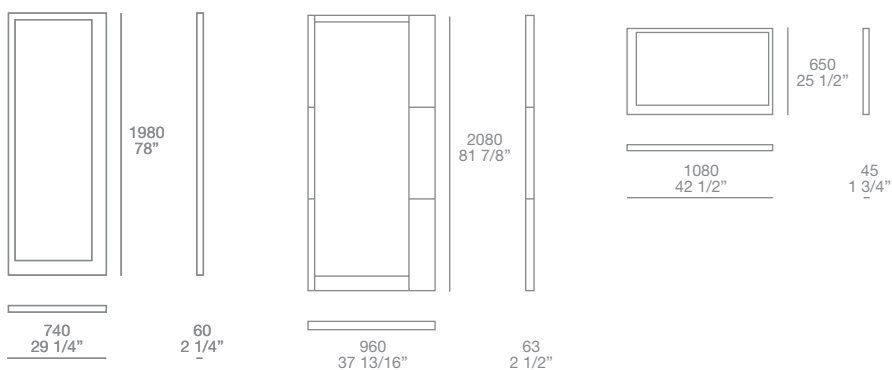

Specchio Ego, design CR&S Poliform, 2003

Fra essenzialità di forme ed eleganza dei materiali. Ego, specchio in appoggi a parete, rappresenta una proposta esclusiva che privilegia il rigore formale garantendo la più ampia funzionalità

Finiture:

Laccato opaco colori, laccato lucido colori, wengé e noce c.
Finiture specchio larg. 960: rivestito in cuoio.

Dimensioni:

Poliform S.p.A.

Sede legale in Inverigo. Direzione Amministrazione via Montesanto, 28 22044 Inverigo (CO) Italy