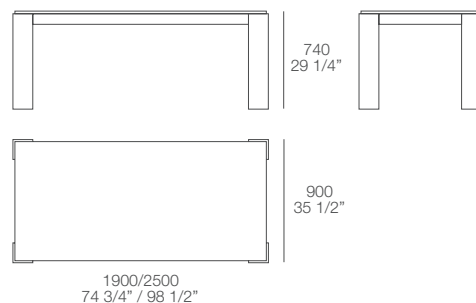

## *Dolmen*

**Design Carlo Colombo, 2004**

Ein Tisch mit großzügigen Abmessungen und starkem Aussehen entworfen von Carlo Colombo. Der Tisch besteht aus reinen geometrischen Körpern, die sich miteinander kombinieren. Dolmen kann bis 250 cm ausgezogen werden und ist komplett aus Holz realisiert.

### **Maße:**