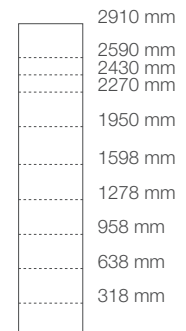

Elemente Höhen