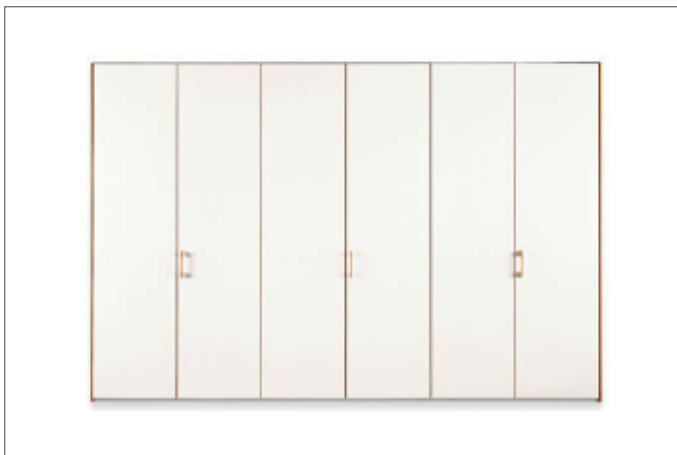

Poliform

Das Programm "Senzafine"

"Senzafine" ist ein Schrank- und Ankleidesystem mit einem fortgeschrittenem Modulsystem, dass sich an jeden Raum anpasst. Die Ankleide ist durch 35 mm dicke Seitenwände gekennzeichnet, dank der die formelle Solidität und die geometrische Strenge hervorgehoben werden. Die Wahl besteht zwischen einfacheren und minimalistischen Türen oder etwas edleren Modellen mit Profilen oder Rahmen. Die vier Türöffnungstypen, Dreh-, falt- und Schiebetür und die komplanare Öffnung und die kompletten Innenausstattungen sorgen für eine mehr und mehr individuelle Ordnung. Die Struktur und die Ausrüstungen des Senzafine Systems sind in Melamin erhältlich, pflegeleicht waschbar und gegen Kratzer resistent. Die Struktur jedes Senzafine Schrankes garantiert für Solidität und komplette Zuverlässigkeit auf langer Dauer.

Poliform

Club

Design CR&S poliform, 1995

Ausführungen:

Modularität Elemente: 10 Höhen und 6 Breiten.

Öffnungstypologien: Drehtür mit gedämpftem Scharnier, Falttür, Schiebetür und Schubladentüren.

Türausführung: Melamin in den Farben weiß 01, panna 42, canapa 35 mit Kante im Farbton und Hochglanz Acryl weiß (nicht bei Schiebetüren).

Maße:

Elemente Breiten

Elemente Höhen

Ausrüstungen

Die Modulstruktur der Innenausrüstung des senzafine Systems beruht auf der Studie von konkreten Verwendungsfällen.

In der Tat berücksichtigen die Unterteilungsmöglichkeiten der inneren Räume die Größe der verschiedenartigen Kleidungsstücke. Die vielen Modulmöglichkeiten erlauben, die Ausrüstungen auf der Grundlage der verschiedenen Kleidungstypologien notwendigen Raum zu integrieren.

Hosen oder Röcke / Ausziehbares Tablett mit Lederkorb / Struktur und Ausrüstung passend in verschiedenen Ausführungen / Tablett für Hemde kann mit Stoffschubladen ausgerüstet werden / Hängende Schubladen / Led-Beleuchtung.