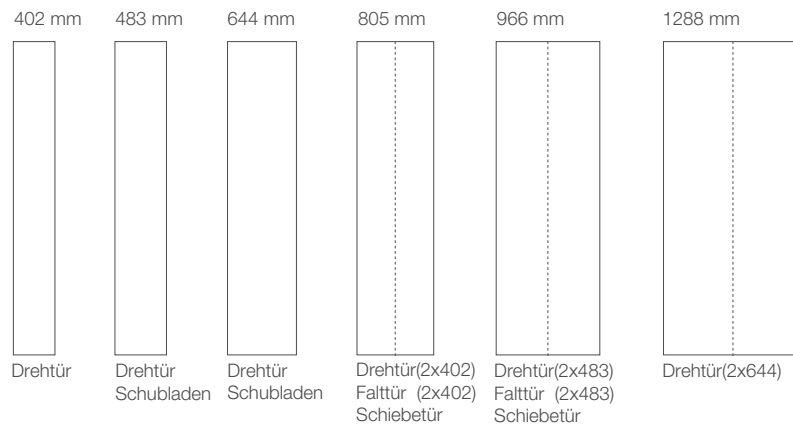

Poliform

Club

Design CR&S poliform, 1995

Ausführungen:

Modularität Elemente: 10 Höhen und 6 Breiten.

Öffnungstypologien: Drehtür mit gedämpftem Scharnier, Falttür, Schiebetür und Schubladentüren.

Türausführung: Melamin in den Farben weiß 01, panna 42, canapa 35 mit Kante im Farbton und Hochglanz Acryl weiß (nicht bei Schiebetüren).

Maße:

Elemente Breiten

Elemente Höhen

Ausrüstungen

Die Modulstruktur der Innenausrüstung des senzafine Systems beruht auf der Studie von konkreten Verwendungsfällen.

In der Tat berücksichtigen die Unterteilungsmöglichkeiten der inneren Räume die Größe der verschiedenartigen Kleidungsstücke. Die vielen Modulmöglichkeiten erlauben, die Ausrüstungen auf der Grundlage der verschiedenen Kleidungstypologien notwendigen Raum zu integrieren.