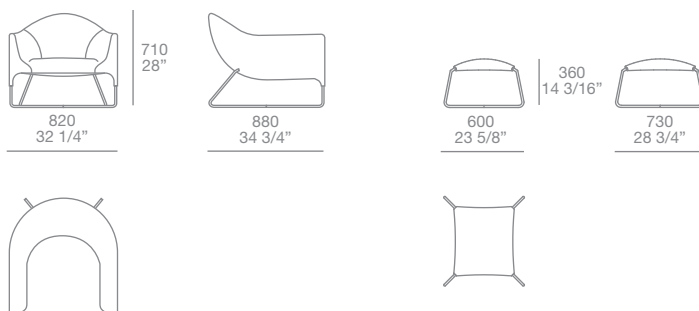

Maße:

Poliform S.p.A.

Sede legale in Inverigo. Direzione Amministrazione via Montesanto, 28 22044 Inverigo (CO) Italy

tel +39 031 6951 fax +39 031 699444 www.poliform.it info.poliform@poliform.it

Capitale Sociale Euro 10.350.000 int vers REA 129866

Codice Fiscale Partita Iva e Reg.Imprese Como IT00226920130