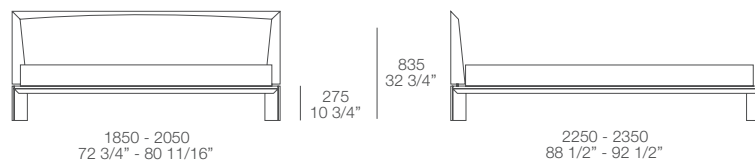

Caratteristiche tecniche e finiture:

Wengé e noce c. Testata con rivestimento sfoderabile in tessuto, ecopelle e pelle.

Dimensioni:

Dimensioni materassi:

mm 1600 X 2000
mm 1600 X 2100
mm 1800 X 2000
mm 1800 X 2100