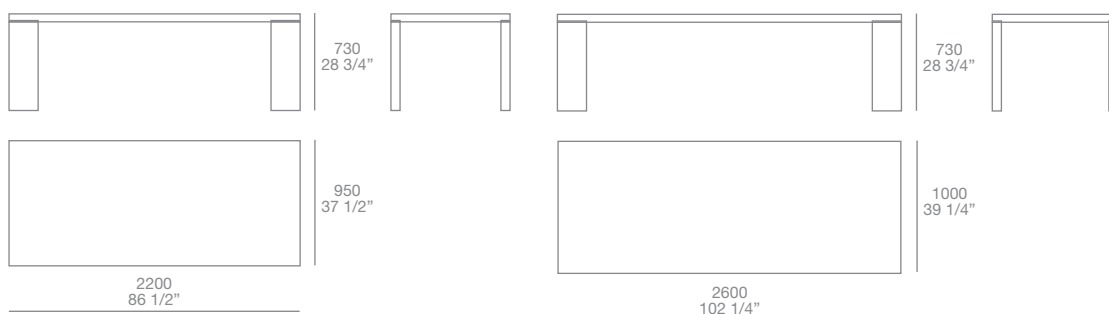

Dimensioni:

Poliform S.p.A.

Sede legale in Inverigo. Direzione Amministrazione via Montesanto, 28 22044 Inverigo (CO) Italy

tel +39 031 6951 fax +39 031 699444 www.poliform.it info.poliform@poliform.it

Capitale Sociale Euro 10.350.000 int vers REA 129866

Codice Fiscale Partita Iva e Reg. Imprese Como IT00226920130