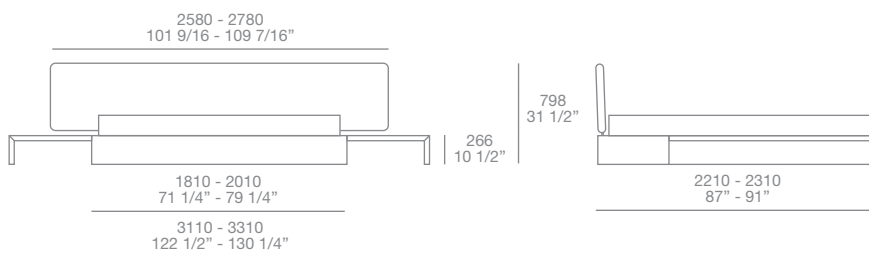

Codice Fiscale Partita Iva e Reg. Imprese Como IT00226920130

Poliform

Letto Ala, design Paolo Piva, 2005

Dimensioni:

Dimensioni materassi:

1600 X 2000
1600 X 2100
1800 X 2000
1800 X 2100

Dimensioni materassi con base contenitore

Dimensioni: