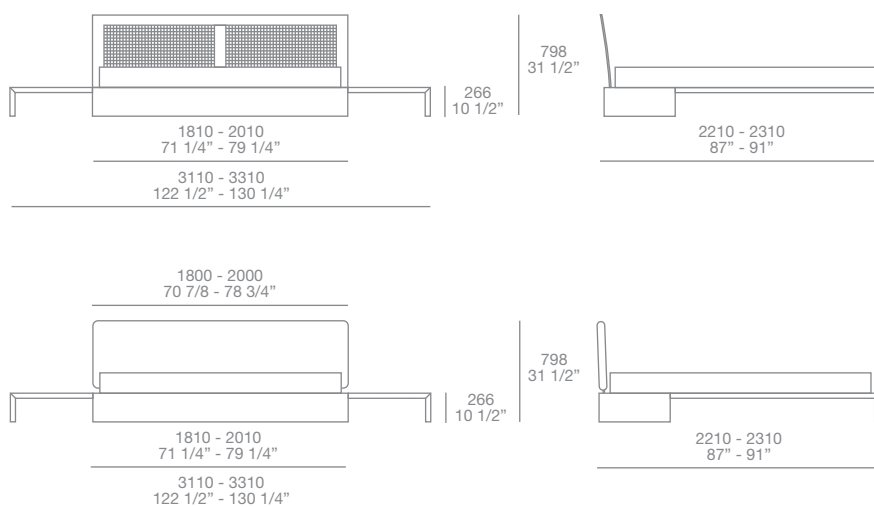

Letto Ala, design Paolo Piva, 2005

Ala, design by Paolo Piva, non è solo un letto, è un sistema che permette di allargare la testata con delle "ali", che da un lato lo rendono più utile e dall'altro lo completano dal punto di vista estetico e formale. Nell'accostamento tra parti in legno e parti imbottite raggiunge altissimi livelli estetici, così come nella versione tutto legno ripropone il letto nella sua materia più tradizionale.

Finiture:

Laccato opaco colori e wengé. Testata con rivestimento sfoderabile in tessuto o pelle, in legno traforata finitura wengé. Possibilità di base letto contenitore con rete ribaltabile.

Dimensioni:

Codice Fiscale Partita Iva e Reg. Imprese Como IT00226920130

Poliform

Letto Ala, design Paolo Piva, 2005

Dimensioni:

Dimensioni materassi:

1600 X 2000
1600 X 2100
1800 X 2000
1800 X 2100

Dimensioni materassi con base contenitore

Dimensioni: