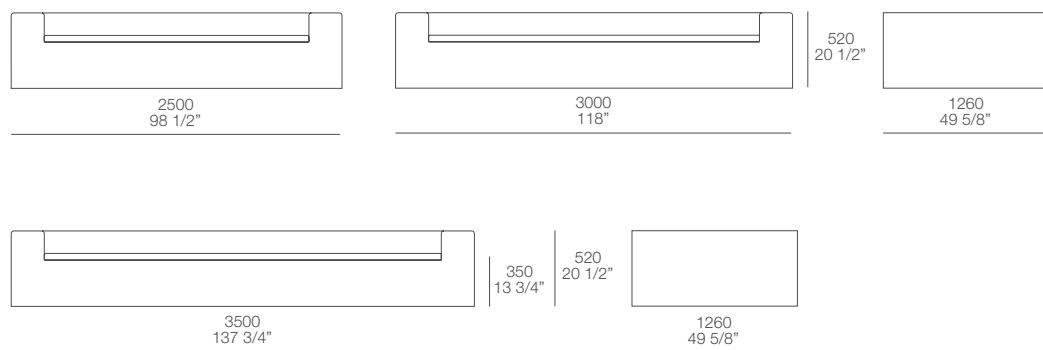

www.poliform.it info.poliform@poliform.it

Poliform

Airport

Design Paola Navone, 2006

Maße:

Ohne Rückenissen

Mit Rückenissen