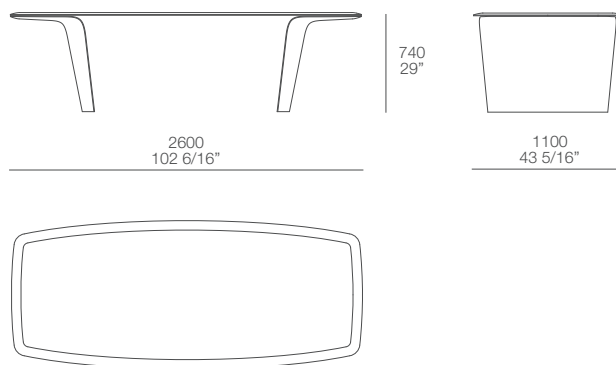

Caratteristiche tecniche e finiture:

Tavolo realizzato in cristalplant bianco opaco, (materiale composito realizzato con un processo tecnologico di produzione a bassa pressione tramite stampaggio a iniezione).