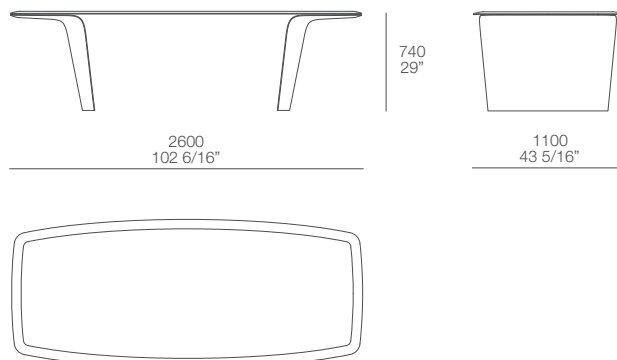

## *Air*

**Design Carlo Colombo, 2008**

Les lignes courbées offrent une proposition esthétique de grande originalité. La table Air de Carlo Colombo, réalisée complètement en Cristalplant, est caractérisée par un style moderne, interprété avec harmonie et élégance.

### **Caractéristiques techniques et finitions:**

Table réalisée en Cristalplant (matériel composite réalisé grâce à un procès technique de production à basse pression à travers le moulage par injection).