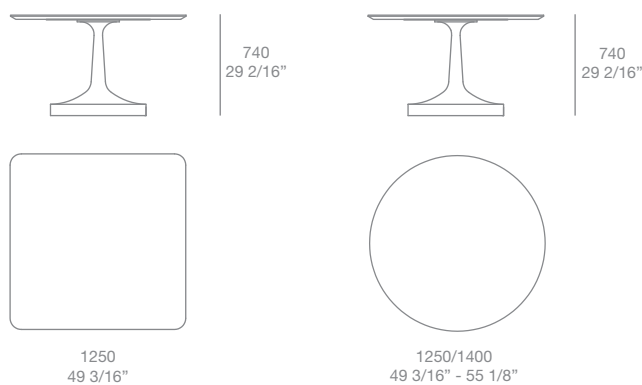

Dimensioni:

Poliform S.p.A.

Sede legale in Inverigo. Direzione Amministrazione via Montesanto, 28 22044 Inverigo (CO) Italy

tel +39 031 6951 fax +39 031 699444 www.poliform.it info.poliform@poliform.it

Capitale Sociale Euro 10.350.000 int vers REA 129866

Codice Fiscale Partita Iva e Reg.Imprese Como IT00226920130