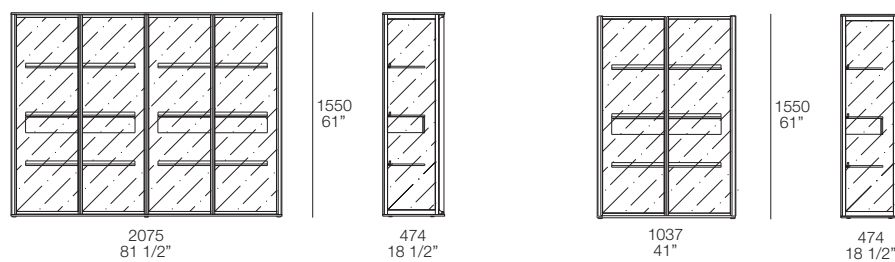

Caratteristiche tecniche e finiture:

Vetrina con ante in cristallo trasparente riflettente, profilo verniciato bronzato o laccato opaco in 28 colori. Interno attrezzabile con cassetti sospesi e ripiani di minimo spessore, dotati di sistema di illuminazione.