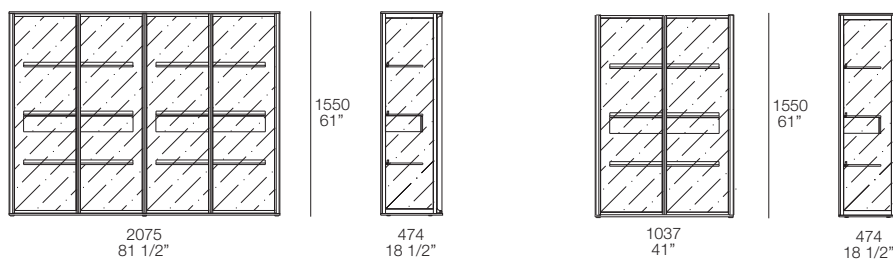

Dimensions:

Poliform S.p.A.

Sede legale in Inverigo. Direzione Amministrazione via Montesanto, 28 22044 Inverigo (CO) Italy

tel +39 031 6951 fax +39 031 699444 www.poliform.it info.poliform@poliform.it

Capitale Sociale Euro 10.350.000 int vers REA 129866

Codice Fiscale Partita Iva e Reg.Imprese Como IT00226920130