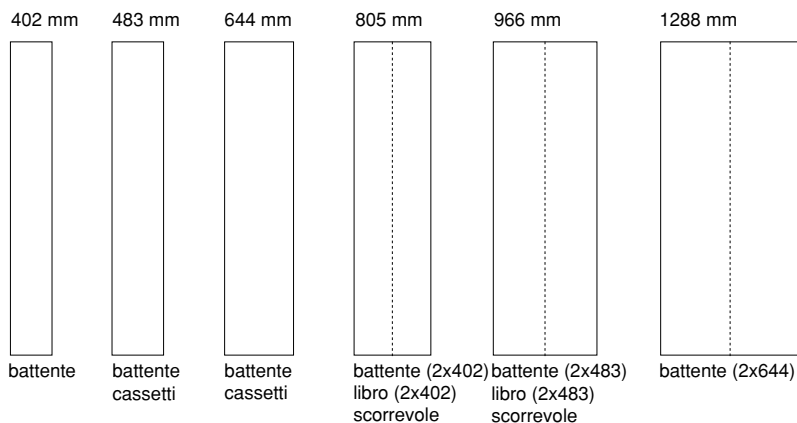

Dimensioni:

Larghezza colonne