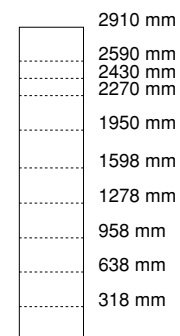

Altezze colonne

Poliform S.p.A.

Sede legale in Inverigo. Direzione Amministrazione via Montesanto, 28 22044 Inverigo (CO) Italy

tel +39 031 6951 fax +39 031 699444 www.poliform.it info.poliform@poliform.it

Capitale Sociale Euro 10.350.000 int vers REA 129866

Codice Fiscale Partita Iva e Reg. Imprese Como IT00226920130