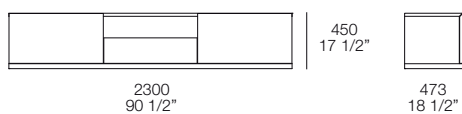

Caratteristiche tecniche e finiture:

Madia sospesa a parete in rovere spessart. Cassetto portaposate con 2 ante a ribalta, vano a giorno e cassetto in cuoio o in rovere spessart.

Dimensioni:

Poliform S.p.A.