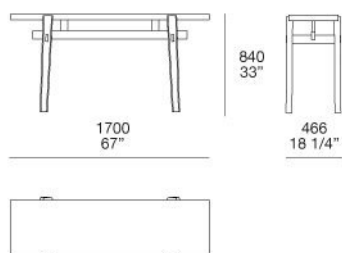

HOME HOTEL

JEAN-MARIE MASSAUD (2016)

VY060

CL170

Poliform