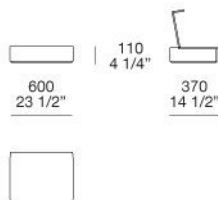

PLATEAU

panneau de particules de bois plaqué ou cuir tressé

Lattes

bois massif revêtu

HOME HOTEL

JEAN-MARIE MASSAUD (2016)

SC185

VY060