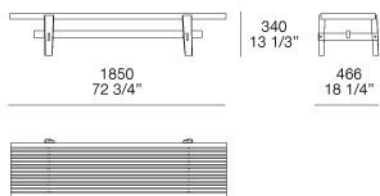

HOME HOTEL

JEAN-MARIE MASSAUD (2016)

VY060

PL185

Poliform