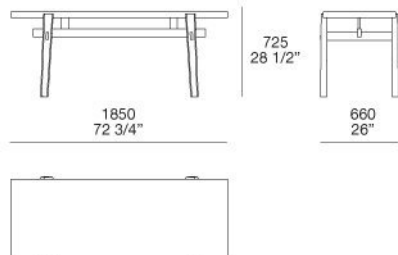

PLATEAU

panneau de particules de bois plaqué ou cuir tressé

Lattes

bois massif revêtu

HOME HOTEL

JEAN-MARIE MASSAUD (2016)

SC185

VY060