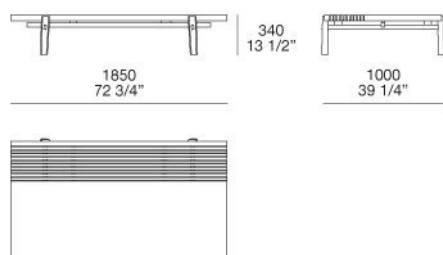

HOME HOTEL

JEAN-MARIE MASSAUD (2016)

VY060

TA185

Poliform