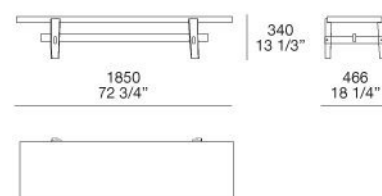

HOME HOTEL

JEAN-MARIE MASSAUD (2016)

VY060

PN185

Poliform