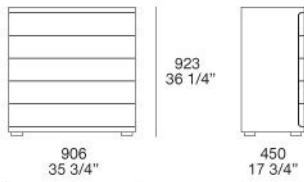

YOU

D&T (2010)

CDYU1

COYU1

COYU2