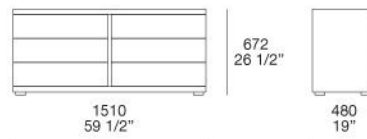

YOU

D&T (2010)

CDYU1

COYU1

COYU2