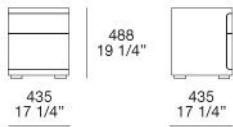

YOU

D&T (2010)

CDYU1