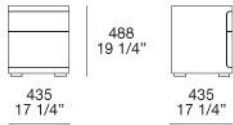

YOU

D&T (2010)

CDYU1