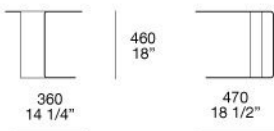

CARACTERÍSTICAS

piel exterior

Poliform

PARIS-SEOUL

JEAN-MARIE MASSAUD (2012)

TA036

PARIS-SEOUL

ACABADOS\ESTRUCTURA\BARNIZADO MATE BROWN NICKEL (1)